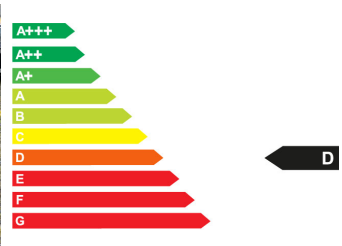

AUTOHAUS MASCHER & NODER

OPEL Corsa F Basis 1.2 EU6d 1.2, 55 kW (75 PS), Start

Gebrauchtwagen

Druckdatum: 20.03.2023

Preis: 16.490 € MwSt. ausweisbar

Fahrzeugnummer: 5003953

Fahrzeugdaten

Leistung	55 kW (75 PS)
Erstzulassung	01/2020
Farbe	schwarz (Diamant Schwarz/Karbon Schwarz)
Kilometerstand	29.045 km
Getriebe	Schaltgetriebe
Fahrzeugart	Gebrauchtwagen
Kraftstoffart	Benzin
Aufbauart	Limousine

Verbrauch und Umwelt

CO2-Effizienzklasse	D*
CO2-Emissionen kombiniert	93 g/km*
Kraftstoffverbrauch innerorts	4,80 l/100km*
Kraftstoffverbrauch außerorts	3,60 l/100km*
Kraftstoffverbrauch kombiniert	4,10 l/100km*

*) Weitere Informationen zum offiziellen Kraftstoffverbrauch und den offiziellen spezifischen CO₂-Emissionen neuer Personenkraftwagen können dem „Leitfaden über den Kraftstoffverbrauch, die CO₂-Emissionen und den Stromverbrauch neuer Personenkraftwagen“ entnommen werden, der an allen Verkaufsstellen und bei der Deutschen Automobil Treuhand GmbH (DAT) unentgeltlich erhältlich ist.

Mascher & Noder GmbH (Scheidl)

Münchener Strasse 30 · 85567 Grafing b. München

Tel.: 08092 - 9254 · Fax: 8092 - 31 90 1 · max.noder@mascher-noder.de

Für die inhaltliche Richtigkeit der Darstellung wird keine Haftung übernommen. Es handelt sich nicht um ein konkretes annahmefähiges Angebot. Zwischenverkauf der Produkte vorbehalten. Verbindliche Informationen nur bei Ihrem Partner Mascher & Noder GmbH (Scheidl).