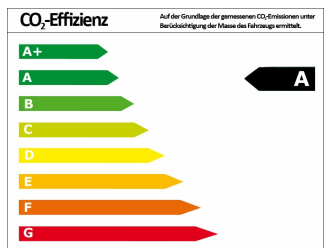

AUTOHAUS MASCHER & NODER

OPEL Astra K Sports Tourer 120 Jahre Start Stop 1.4 T

Gebrauchtwagen

Druckdatum: 08.05.2021

Preis: 15.490 € MwSt. ausweisbar

Fahrzeugnummer: 5003232

Fahrzeugdaten

Leistung	92 kW (125 PS)
Erstzulassung	07/2019
Farbe	silber (Argon Silber/Ice Silver (M2))
Kilometerstand	38.200 km
Getriebe	Schaltgetriebe
Fahrzeugart	Gebrauchtwagen
Kraftstoffart	Benzin
Aufbauart	Kombi

Verbrauch und Umwelt

Effizienzklasse*	A
CO₂-Ausstoß komb.*	144 g/km
Verbr. innerorts*	7,00 l/100km
Verbr. außerorts*	4,70 l/100km
Verbr. kombiniert*	5,50 l/100km

*) Weitere Informationen zum offiziellen Kraftstoffverbrauch und den offiziellen spezifischen CO₂-Emissionen neuer Personenkraftwagen können dem „Leitfaden über den Kraftstoffverbrauch, die CO₂-Emissionen und den Stromverbrauch neuer Personenkraftwagen“ entnommen werden, der an allen Verkaufsstellen und bei der Deutschen Automobil Treuhand GmbH (DAT) unentgeltlich erhältlich ist.

Mascher & Noder GmbH (Scheidl)

Münchener Strasse 30 · 85567 Grafing b. München

Tel.: 08092 - 9254 · Fax: 8092 - 31 90 1 · max.noder@mascher-noder.de

Für die inhaltliche Richtigkeit der Darstellung wird keine Haftung übernommen. Es handelt sich nicht um ein konkretes annahmefähiges Angebot. Zwischenverkauf der Produkte vorbehalten. Verbindliche Informationen nur bei Ihrem Partner Mascher & Noder GmbH (Scheidl).