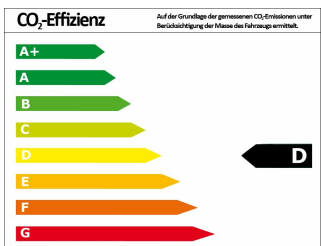

AUTOHAUS MASCHER & NODER

FIAT Punto Basis 1.2 8V RDC Klimaautom Temp PDC CD MP

Gebrauchtwagen

Druckdatum: 08.05.2021

Preis: 7.490 € MwSt. ausweisbar

Fahrzeugnummer: 5003222

Fahrzeugdaten

| | |
|----------------|------------------|
| Leistung | 51 kW (69 PS) |
| Erstzulassung | 07/2017 |
| Farbe | schwarz (Andere) |
| Kilometerstand | 33.000 km |
| Getriebe | Schaltgetriebe |
| Fahrzeugart | Gebrauchtwagen |
| Kraftstoffart | Benzin |
| Aufbauart | Kleinwagen |

Verbrauch und Umwelt

| | |
|---------------------------------|--------------|
| Effizienzklasse* | D |
| CO ₂ -Ausstoß komb.* | 126 g/km |
| Verbr. innerorts* | 7,20 l/100km |
| Verbr. außerorts* | 4,40 l/100km |
| Verbr. kombiniert* | 5,40 l/100km |