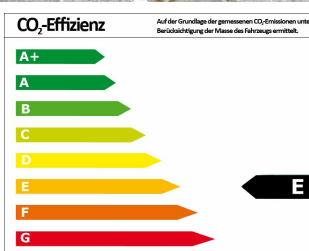

AUTOHAUS MASCHER & NODER

OPEL Corsa E 120 Jahre ecoFlex 1.4 EU6d-T Multif.Lenk

Gebrauchtwagen

Druckdatum: 08.05.2021

Preis: 10.890 € MwSt. ausweisbar

Fahrzeugnummer: 5003165

Fahrzeugdaten

Leistung	66 kW (90 PS)
Erstzulassung	09/2019
Farbe	schwarz (Onyx Schwarz)
Kilometerstand	20.400 km
Getriebe	Schaltgetriebe
Fahrzeugart	Gebrauchtwagen
Kraftstoffart	Benzin
Aufbauart	Kleinwagen

Verbrauch und Umwelt

Effizienzklasse*	E
CO ₂ -Ausstoß komb.*	149 g/km
Verbr. innerorts*	6,90 l/100km
Verbr. außerorts*	4,70 l/100km
Verbr. kombiniert*	5,50 l/100km

*) Weitere Informationen zum offiziellen Kraftstoffverbrauch und den offiziellen spezifischen CO₂-Emissionen neuer Personenkraftwagen können dem „Leitfaden über den Kraftstoffverbrauch, die CO₂-Emissionen und den Stromverbrauch neuer Personenkraftwagen“ entnommen werden, der an allen Verkaufsstellen und bei der Deutschen Automobil Treuhand GmbH (DAT) unentgeltlich erhältlich ist.