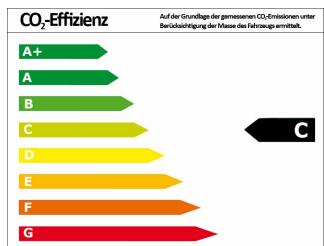

AUTOHAUS MASCHER & NODER

OPEL Astra K Sports Tourer 120 Jahre Start Stop 1.4 T

Vorführwagen

Druckdatum: 15.04.2021

Preis: 30.525 € MwSt. ausweisbar

Fahrzeugnummer: 2022087

Fahrzeugdaten

Leistung	107 kW (145 PS)
Erstzulassung	12/2019
Farbe	schwarz (Onyx Schwarz)
Kilometerstand	27.615 km
Getriebe	Schaltgetriebe
Fahrzeugart	Vorführwagen
Kraftstoffart	Benzin
Aufbauart	Kombi

Verbrauch und Umwelt

Effizienzklasse*	C
CO₂-Ausstoß komb.*	133 g/km
Verbr. innerorts*	8,20 l/100km
Verbr. außerorts*	4,90 l/100km
Verbr. kombiniert*	5,80 l/100km

*) Weitere Informationen zum offiziellen Kraftstoffverbrauch und den offiziellen spezifischen CO₂-Emissionen neuer Personenkraftwagen können dem „Leitfaden über den Kraftstoffverbrauch, die CO₂-Emissionen und den Stromverbrauch neuer Personenkraftwagen“ entnommen werden, der an allen Verkaufsstellen und bei der Deutschen Automobil Treuhand GmbH (DAT) unentgeltlich erhältlich ist.

Mascher & Noder GmbH (Scheidl)

Münchener Strasse 30 · 85567 Grafing b. München

Tel.: 08092 - 9254 · Fax: 8092 - 31 90 1 · max.noder@mascher-noder.de

Für die inhaltliche Richtigkeit der Darstellung wird keine Haftung übernommen. Es handelt sich nicht um ein konkretes annahmefähiges Angebot. Zwischenverkauf der Produkte vorbehalten. Verbindliche Informationen nur bei Ihrem Partner Mascher & Noder GmbH (Scheidl).