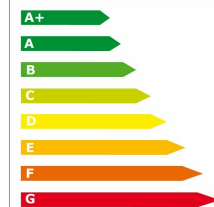

CO₂-Effizienz

Preis: 24.990 € MwSt. ausweisbar

Fahrzeugnummer: 2021907

Fahrzeugdaten

Leistung	107 kW (145 PS)
Erstzulassung	12/2019
Farbe	schwarz (Onyx Schwarz)
Kilometerstand	7.850 km
Getriebe	Schaltgetriebe
Fahrzeugart	Vorfürswagen
Kraftstoffart	Benzin
Aufbauart	Limousine

Verbrauch und Umwelt

Effizienzklasse*	C
CO₂-Ausstoß komb.*	124 g/km
Verbr. innerorts*	7,00 l/100km
Verbr. außerorts*	4,60 l/100km
Verbr. kombiniert*	5,50 l/100km

*) Weitere Informationen zum offiziellen Kraftstoffverbrauch und den offiziellen spezifischen CO₂-Emissionen neuer Personenkraftwagen können dem „Leitfaden über den Kraftstoffverbrauch, die CO₂-Emissionen und den Stromverbrauch neuer Personenkraftwagen“ entnommen werden, der an allen Verkaufsstellen und bei der Deutschen Automobil Treuhand GmbH (DAT) unentgeltlich erhältlich ist.

Mascher & Noder GmbH (Scheidl)

Münchener Strasse 30 · 85567 Grafing b. München

Tel.: 08092 - 9254 · Fax: 8092 - 31 90 1 · max.noder@mascher-noder.de

Für die inhaltliche Richtigkeit der Darstellung wird keine Haftung übernommen. Es handelt sich nicht um ein konkretes annahmefähiges Angebot. Zwischenverkauf der Produkte vorbehalten. Verbindliche Informationen nur bei Ihrem Partner Mascher & Noder GmbH (Scheidl).