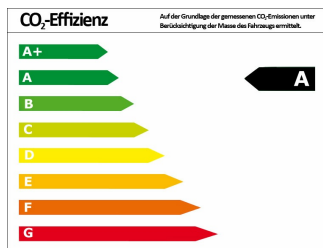

AUTOHAUS MASCHER & NODER

OPEL Corsa E 120 Jahre 1.4 EU6d-T Rückfahrkam. PDCv+h

Vorfürswagen

Druckdatum: 20.01.2021

Preis: 17.975 € MwSt. ausweisbar

Fahrzeugnummer: 2020919

Fahrzeugdaten

Leistung	66 kW (90 PS)
Erstzulassung	05/2019
Farbe	blau (Arktis Blau (M2))
Kilometerstand	2.632 km
Getriebe	Schaltgetriebe
Fahrzeugart	Vorfürswagen
Kraftstoffart	Benzin
Aufbauart	Kleinwagen

Verbrauch und Umwelt

Effizienzklasse*	A
CO₂-Ausstoß komb.*	128 g/km
Verbr. innerorts*	7,00 l/100km
Verbr. außerorts*	4,80 l/100km
Verbr. kombiniert*	5,60 l/100km

*) Weitere Informationen zum offiziellen Kraftstoffverbrauch und den offiziellen spezifischen CO₂-Emissionen neuer Personenkraftwagen können dem „Leitfaden über den Kraftstoffverbrauch, die CO₂-Emissionen und den Stromverbrauch neuer Personenkraftwagen“ entnommen werden, der an allen Verkaufsstellen und bei der Deutschen Automobil Treuhand GmbH (DAT) unentgeltlich erhältlich ist.

Mascher & Noder GmbH (Scheidl)

Münchener Strasse 30 · 85567 Grafing b. München

Tel.: 08092 - 9254 · Fax: 8092 - 31 90 1 · max.noder@mascher-noder.de

Für die inhaltliche Richtigkeit der Darstellung wird keine Haftung übernommen. Es handelt sich nicht um ein konkretes annahmefähiges Angebot. Zwischenverkauf der Produkte vorbehalten. Verbindliche Informationen nur bei Ihrem Partner Mascher & Noder GmbH (Scheidl).