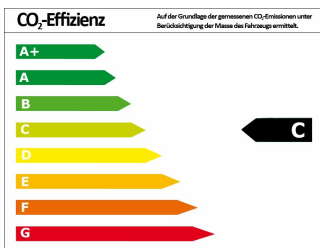

AUTOHAUS MASCHER & NODER

OPEL Corsa E ON 1.2 Multif.Lenkrad RDC Klima SHZ Temp

Vorfürswagen

Druckdatum: 08.05.2021

Preis: 8.490 € MwSt. ausweisbar

Fahrzeugnummer: 2018487

Fahrzeugdaten

Leistung	51 kW (69 PS)
Erstzulassung	02/2018
Farbe	weiß (Schnee Weiß (Uni))
Kilometerstand	25.500 km
Getriebe	Schaltgetriebe
Fahrzeugart	Vorfürswagen
Kraftstoffart	Benzin
Aufbauart	Kleinwagen

Verbrauch und Umwelt

Effizienzklasse*	C
CO ₂ -Ausstoß komb.*	126 g/km
Verbr. innerorts*	6,70 l/100km
Verbr. außerorts*	4,60 l/100km
Verbr. kombiniert*	5,40 l/100km

*) Weitere Informationen zum offiziellen Kraftstoffverbrauch und den offiziellen spezifischen CO₂-Emissionen neuer Personenkraftwagen können dem „Leitfaden über den Kraftstoffverbrauch, die CO₂-Emissionen und den Stromverbrauch neuer Personenkraftwagen“ entnommen werden, der an allen Verkaufsstellen und bei der Deutschen Automobil Treuhand GmbH (DAT) unentgeltlich erhältlich ist.